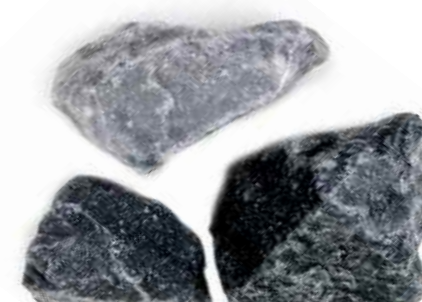

Moräne
⊗ 50/100, 100/300

Gartenperle
⊗ 40/70, 70/120, 120/200

Granit Gabionenfüllung
⊗ 50/150

Norwegian Pink, rund
⊗ 60/150

Norwegian Pink
⊗ 40/70

Glas, blau / grün
⊗ 80/130

Glas, hell
⊗ 60/100

Glas, dunkel
⊗ 60/100

Ardenner Black
⊗ 40/60, 60/120, 80/200

Thassos Marmor
⊗ 40/60, 60/150

Maltinto
⊗ 45/80

Grauwacke
⊗ 60/120

Grenoble
⊗ 60/120

Turmalin, rund
⊗ 40/60, 60/100

Basalt
⊗ 50/100

Granit, rot (auslaufend)
⊗ 60/180

Kristallquarz / Icy Blue
⊗ 45/80, 50/100

Celeste (ähnlich Verdi Alpi)
⊗ 80/130, 130/400

Granit grau
⊗ 40/60, 60/120, 200/400

Rosso Verona
⊗ 60/120

Granit Herbstlaub
⊗ 50/150

Findlinge

Ardenner Black Findling